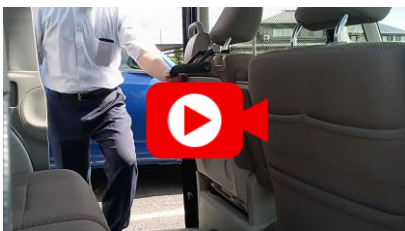

トヨタ ノア・ヴォクシー アシストグリップ

簡単装着のアシストグリップが
車の乗り降りをサポートします

シートバック アシストグリップ

適合車種【80系 / 90系 ノア / ヴォクシー】

アシストグリップ 黒色

アシストグリップ オレンジ色

ブラック

ノア・ヴォクシー用アシストグリップの動画は  をクリック