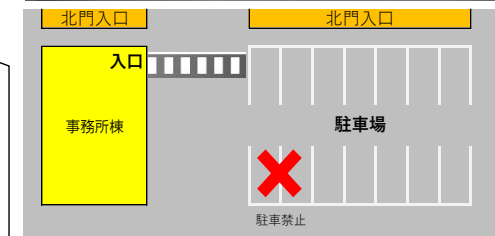

お車でお越しの方
 東名高速小牧インターより国道155号線を西へ約5km直進、南山町交差点を右折後約300m直進、北山町交差点を右折、約500m直進して頂き五条川を越えてすぐ右手側に当社北門が見えますので、そちらよりお入り下さい。

電車でお越しの方
 名鉄犬山線布袋駅より東へ徒歩約20分

北門入口より左側の駐車場をご利用下さい。
 (駐車禁止スペースへの駐車はご遠慮下さい)
 事務所棟1階入口電話よりご用命の部署まで
 内線をお願いします。